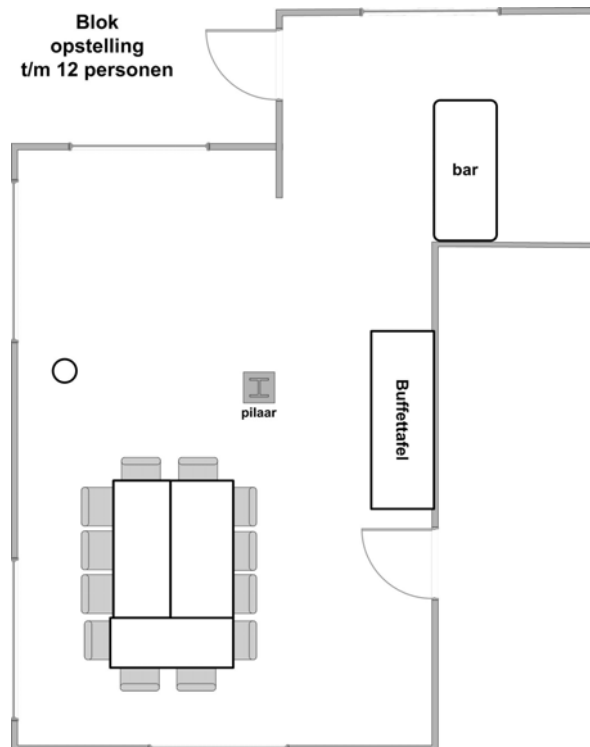

- Opstelling voor vergadering, presentatie of training -

HET PORTIERSHUISJE

Vergadering
U-vorm
t/m 22
personen

Vergadering
Blokopstelling
t/m 20
personen

Blok
opstelling
t/m 12
personen

HET PORTIERSHUISJE

- Opstelling voor een borrel of feest -
In combinatie met de bovenverdieping mogelijkheden tot 80 personen

Borrel opstelling
met
zitjes & sta tafels
t/m 60 personen

Borrel opstelling
t/m 70 personen

Feest
t/m 80 personen