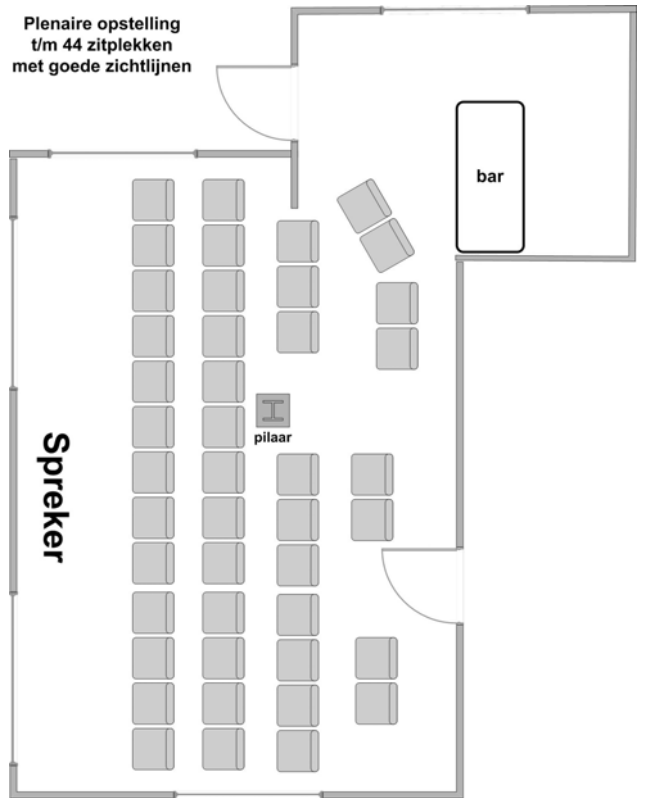

- Opstelling voor vergadering, presentatie of training -

HET PORTIERSHUISJE

Vergadering
U-vorm
t/m 22
personen

Vergadering
Blokopstelling
t/m 20
personen

Blok
opstelling
t/m 12
personen

HET PORTIERSHUISJE

- Opstelling voor een borrel of feest -
In combinatie met de bovenverdieping mogelijkheden tot 80 personen

Borrel opstelling
met
zitjes & sta tafels
t/m 60 personen

Borrel opstelling
t/m 70 personen

Feest
t/m 80 personen