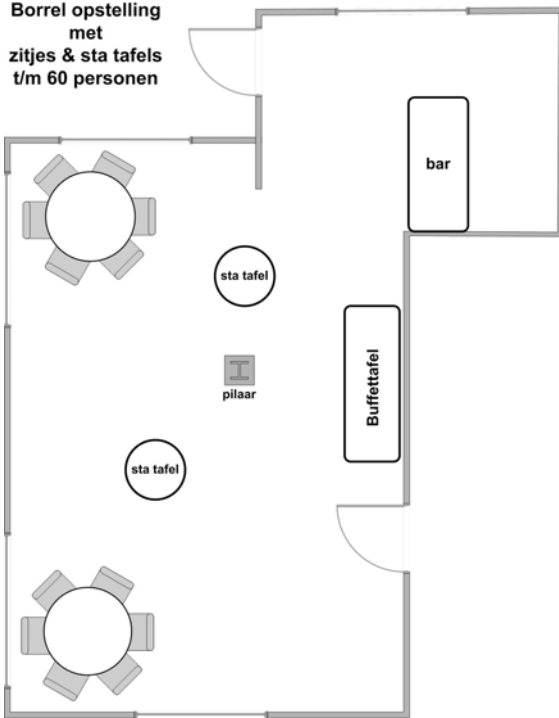

- Opstelling voor vergadering, presentatie of training -

HET PORTIERSHUISJE

Vergadering
U-vorm
t/m 22
personen

Vergadering
Blokopstelling
t/m 20
personen

Blok
opstelling
t/m 12
personen

HET PORTIERSHUISJE

- Opstelling voor een borrel of feest -
In combinatie met de bovenverdieping mogelijkheden tot 80 personen

Borrel opstelling
met
zitjes & sta tafels
t/m 60 personen

Borrel opstelling
t/m 70 personen

Feest
t/m 80 personen