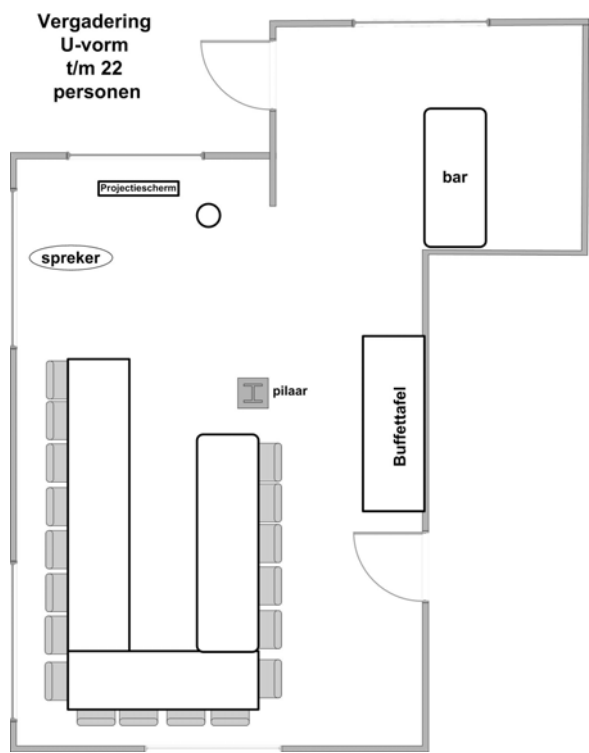

- Opstelling voor vergadering, presentatie of training -

HET PORTIERSHUISJE

Vergadering
U-vorm
t/m 22
personen

Vergadering
Blokopstelling
t/m 20
personen

Blok
opstelling
t/m 12
personen

HET PORTIERSHUISJE

- Opstelling voor een borrel of feest -
In combinatie met de bovenverdieping mogelijkheden tot 80 personen

Borrel opstelling
met
zitjes & sta tafels
t/m 60 personen

Borrel opstelling
t/m 70 personen

Feest
t/m 80 personen