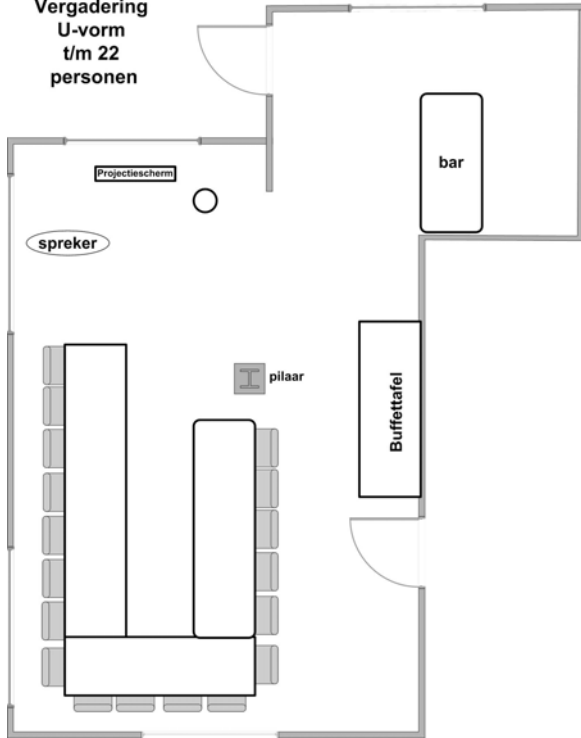

- Opstelling voor vergadering, presentatie of training -

HET PORTIERSHUISJE

Vergadering
U-vorm
t/m 22
personen

Vergadering
Blokopstelling
t/m 20
personen

Blok
opstelling
t/m 12
personen

HET PORTIERSHUISJE

- Opstelling voor een borrel of feest -
In combinatie met de bovenverdieping mogelijkheden tot 80 personen

Borrel opstelling
met
zitjes & sta tafels
t/m 60 personen

Borrel opstelling
t/m 70 personen

Feest
t/m 80 personen