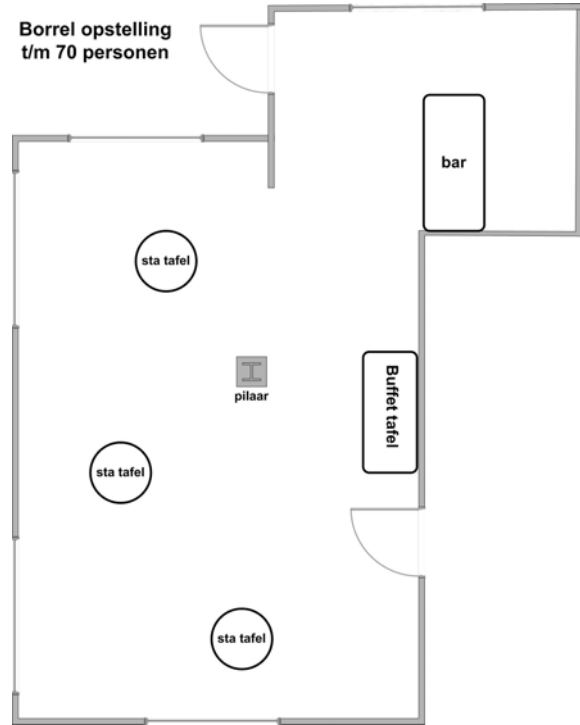

- Opstelling voor vergadering, presentatie of training -

HET PORTIERSHUISJE

Vergadering
U-vorm
t/m 22
personen

Vergadering
Blokopstelling
t/m 20
personen

Blok
opstelling
t/m 12
personen

HET PORTIERSHUISJE

- Opstelling voor een borrel of feest -
In combinatie met de bovenverdieping mogelijkheden tot 80 personen

Borrel opstelling
met
zitjes & sta tafels
t/m 60 personen

Borrel opstelling
t/m 70 personen

Feest
t/m 80 personen