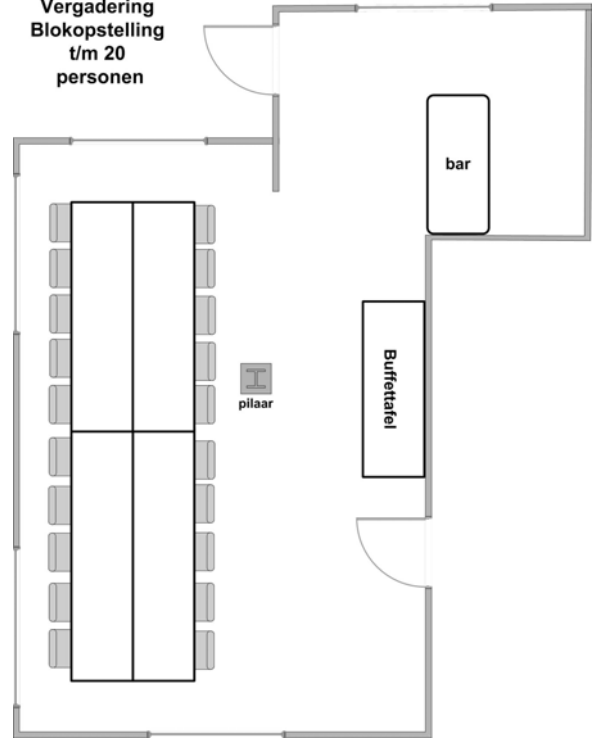

- Opstelling voor vergadering, presentatie of training -

HET PORTIERSHUISJE

Vergadering
U-vorm
t/m 22
personen

Vergadering
Blokopstelling
t/m 20
personen

Blok
opstelling
t/m 12
personen

HET PORTIERSHUISJE

- Opstelling voor een borrel of feest -
In combinatie met de bovenverdieping mogelijkheden tot 80 personen

Borrel opstelling
met
zitjes & sta tafels
t/m 60 personen

Borrel opstelling
t/m 70 personen

Feest
t/m 80 personen