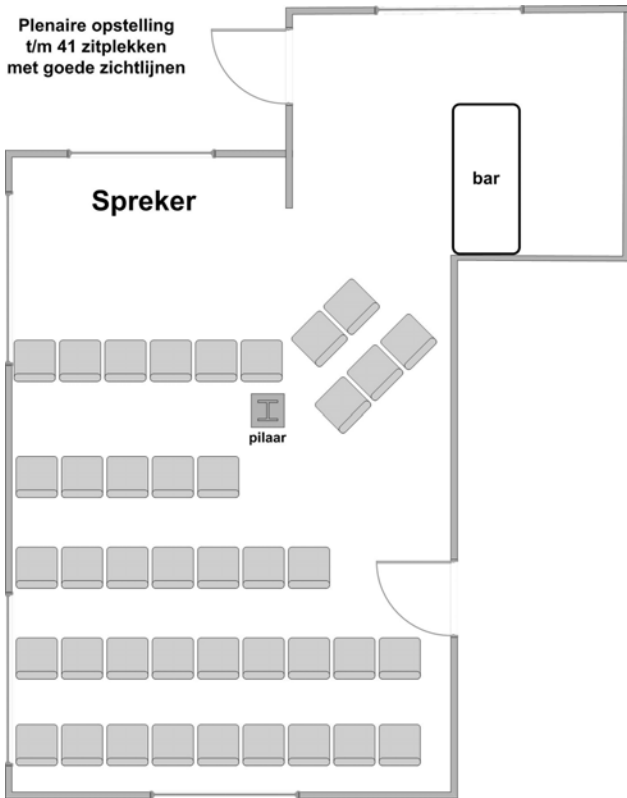

- Opstelling voor vergadering, presentatie of training -

HET PORTIERSHUISJE

Vergadering
U-vorm
t/m 22
personen

Vergadering
Blokopstelling
t/m 20
personen

Blok
opstelling
t/m 12
personen

HET PORTIERSHUISJE

- Opstelling voor een borrel of feest -
In combinatie met de bovenverdieping mogelijkheden tot 80 personen

Borrel opstelling
met
zitjes & sta tafels
t/m 60 personen

Borrel opstelling
t/m 70 personen

Feest
t/m 80 personen